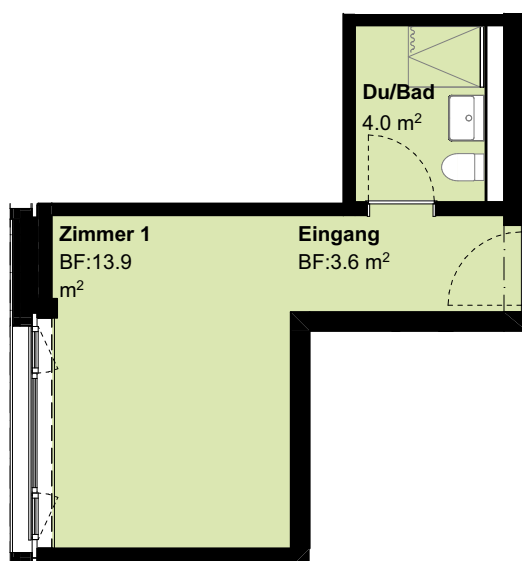

Separat-Zimmer

Adresse: Flurstrasse 71
Geschoss: 17.OG
Fläche: 21.5 m²
Loggia: -
Objekt-Nr.: 011704
Nebenobjekt: -

Separat-Zimmer

Adresse: Flurstrasse 71
Geschoss: 19.OG
Fläche: 21.5 m²
Loggia: -
Objekt-Nr.: 011904
Nebenobjekt: -

Separat-Zimmer

Adresse: Flurstrasse 71
Geschoss: 20.OG
Fläche: 21.5 m²
Loggia: -
Objekt-Nr.: 012004
Nebenobjekt: -

Separat-Zimmer

Adresse: Flurstrasse 71
Geschoss: 22.OG
Fläche: 21.5 m²
Loggia: -
Objekt-Nr.: 012204
Nebenobjekt: -

Separat-Zimmer

Adresse: Flurstrasse 71
Geschoss: 23.OG
Fläche: 21.5 m²
Loggia: -
Objekt-Nr.: 012304
Nebenobjekt: -

Separat-Zimmer

Adresse: Flurstrasse 71
Geschoss: 25.OG
Fläche: 21.5 m²
Loggia: -
Objekt-Nr.: 012504
Nebenobjekt: -

Separat-Zimmer

Adresse: Flurstrasse 71
Geschoss: 26.OG
Fläche: 21.5 m²
Loggia: -
Objekt-Nr.: 012604
Nebenobjekt: -