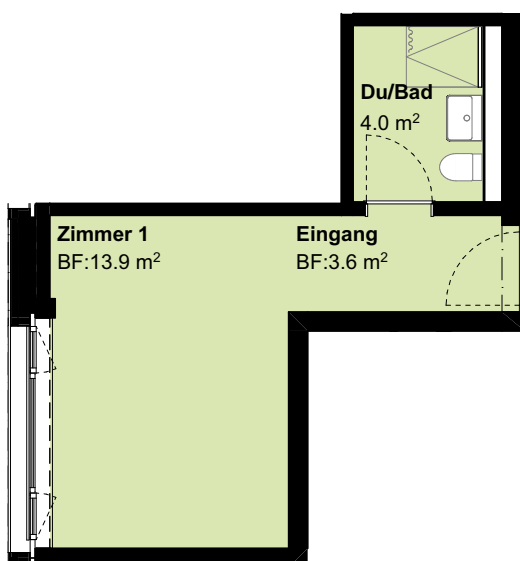

Separat-Zimmer

Adresse: Flurstrasse 71
Geschoss: 8.OG
Fläche: 32.8 m²
Loggia: -
Objekt-Nr.: 010808
Nebenobjekt: -

Separat-Zimmer

Adresse: Flurstrasse 71
Geschoss: 16.OG
Fläche: 21.5 m²
Loggia: -
Objekt-Nr.: 011604
Nebenobjekt: -

Separat-Zimmer

Adresse: Flurstrasse 71
Geschoss: 17.OG
Fläche: 21.5 m²
Loggia: -
Objekt-Nr.: 011704
Nebenobjekt: -

Separat-Zimmer

Adresse: Flurstrasse 71
Geschoss: 19.OG
Fläche: 21.5 m²
Loggia: -
Objekt-Nr.: 011904
Nebenobjekt: -

Separat-Zimmer

Adresse: Flurstrasse 71
Geschoss: 20.OG
Fläche: 21.5 m²
Loggia: -
Objekt-Nr.: 012004
Nebenobjekt: -

Separat-Zimmer

Adresse: Flurstrasse 71
Geschoss: 22.OG
Fläche: 21.5 m²
Loggia: -
Objekt-Nr.: 012204
Nebenobjekt: -

Separat-Zimmer

Adresse: Flurstrasse 71
Geschoss: 26.OG
Fläche: 21.5 m²
Loggia: -
Objekt-Nr.: 012604
Nebenobjekt: -