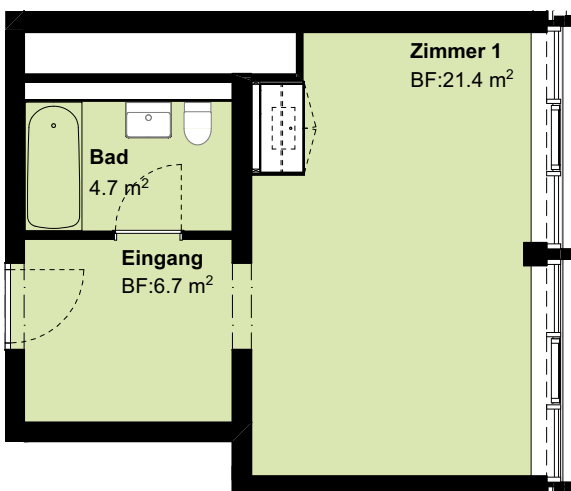

Separat-Zimmer

Adresse: Flurstrasse 71
Geschoss: 8.OG
Fläche: 32.8 m²
Loggia: -
Objekt-Nr.: 010808
Nebenobjekt: -

Separat-Zimmer

Adresse: Flurstrasse 71
Geschoss: 16.OG
Fläche: 21.5 m²
Loggia: -
Objekt-Nr.: 011604
Nebenobjekt: -

Separat-Zimmer

Adresse: Flurstrasse 71
Geschoss: 17.OG
Fläche: 21.5 m²
Loggia: -
Objekt-Nr.: 011704
Nebenobjekt: -

Separat-Zimmer

Adresse: Flurstrasse 71
Geschoss: 19.OG
Fläche: 21.5 m²
Loggia: -
Objekt-Nr.: 011904
Nebenobjekt: -

Separat-Zimmer

Adresse: Flurstrasse 71
Geschoss: 20.OG
Fläche: 21.5 m²
Loggia: -
Objekt-Nr.: 012004
Nebenobjekt: -

Separat-Zimmer

Adresse: Flurstrasse 71
Geschoss: 22.OG
Fläche: 21.5 m²
Loggia: -
Objekt-Nr.: 012204
Nebenobjekt: -

Separat-Zimmer

Adresse: Flurstrasse 71
Geschoss: 26.OG
Fläche: 21.5 m²
Loggia: -
Objekt-Nr.: 012604
Nebenobjekt: -