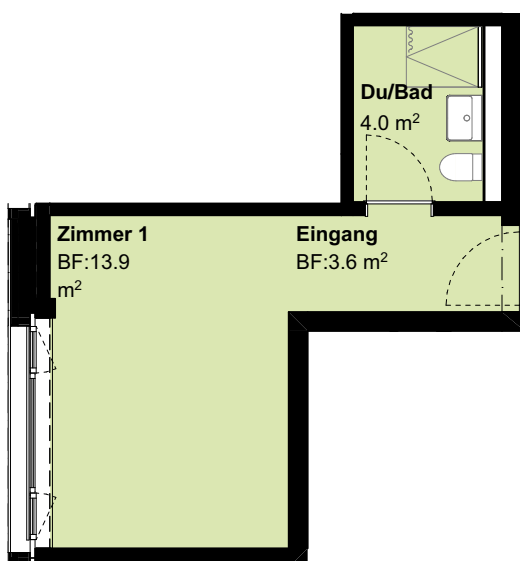

Separat-Zimmer

Adresse: Flurstrasse 71
Geschoss: 8.OG
Fläche: 32.8 m²
Loggia: -
Objekt-Nr.: 010808
Nebenobjekt: -

Separat-Zimmer

Adresse: Flurstrasse 71
Geschoss: 16.OG
Fläche: 21.5 m²
Loggia: -
Objekt-Nr.: 011604
Nebenobjekt: -

Separat-Zimmer

Adresse: Flurstrasse 71
Geschoss: 17.OG
Fläche: 21.5 m²
Loggia: -
Objekt-Nr.: 011704
Nebenobjekt: -

Separat-Zimmer

Adresse: Flurstrasse 71
Geschoss: 19.OG
Fläche: 21.5 m²
Loggia: -
Objekt-Nr.: 011904
Nebenobjekt: -

Separat-Zimmer

Adresse: Flurstrasse 71
Geschoss: 20.OG
Fläche: 21.5 m²
Loggia: -
Objekt-Nr.: 012004
Nebenobjekt: -

Separat-Zimmer

Adresse: Flurstrasse 71
Geschoss: 22.OG
Fläche: 21.5 m²
Loggia: -
Objekt-Nr.: 012204
Nebenobjekt: -

Separat-Zimmer

Adresse: Flurstrasse 71
Geschoss: 23.OG
Fläche: 21.5 m²
Loggia: -
Objekt-Nr.: 012304
Nebenobjekt: -

Separat-Zimmer

Adresse: Flurstrasse 71
Geschoss: 25.OG
Fläche: 21.5 m²
Loggia: -
Objekt-Nr.: 012504
Nebenobjekt: -