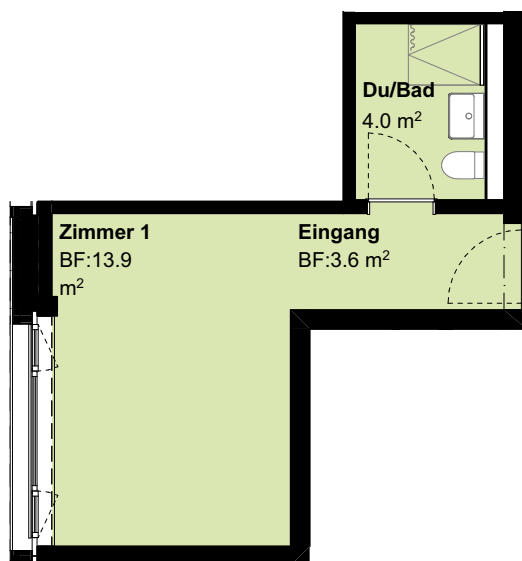

Separat-Zimmer

Adresse: Flurstrasse 71
Geschoss: 8.OG
Fläche: 32.8 m²
Loggia: -
Objekt-Nr.: 010808
Nebenobjekt: -

Separat-Zimmer

Adresse: Flurstrasse 71
Geschoss: 16.OG
Fläche: 21.5 m²
Loggia: -
Objekt-Nr.: 011604
Nebenobjekt: -

Separat-Zimmer

Adresse: Flurstrasse 71
Geschoss: 17.OG
Fläche: 21.5 m²
Loggia: -
Objekt-Nr.: 011704
Nebenobjekt: -

Separat-Zimmer

Adresse: Flurstrasse 71
Geschoss: 19.OG
Fläche: 21.5 m²
Loggia: -
Objekt-Nr.: 011904
Nebenobjekt: -

Separat-Zimmer

Adresse: Flurstrasse 71
Geschoss: 20.OG
Fläche: 21.5 m²
Loggia: -
Objekt-Nr.: 012004
Nebenobjekt: -

Separat-Zimmer

Adresse: Flurstrasse 71
Geschoss: 22.OG
Fläche: 21.5 m²
Loggia: -
Objekt-Nr.: 012204
Nebenobjekt: -

Separat-Zimmer

Adresse: Flurstrasse 71
Geschoss: 23.OG
Fläche: 21.5 m²
Loggia: -
Objekt-Nr.: 012304
Nebenobjekt: -

Separat-Zimmer

Adresse: Flurstrasse 71
Geschoss: 25.OG
Fläche: 21.5 m²
Loggia: -
Objekt-Nr.: 012504
Nebenobjekt: -