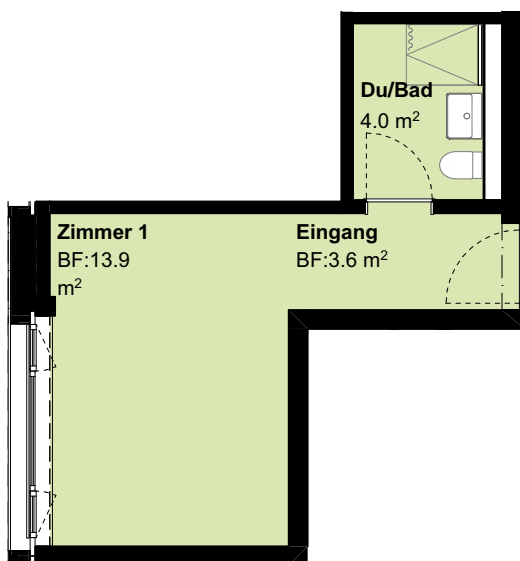

Separat-Zimmer

Adresse: Flurstrasse 71
Geschoss: 17.OG
Fläche: 21.5 m²
Loggia: -
Objekt-Nr.: 011704
Nebenobjekt: -

Separat-Zimmer

Adresse: Flurstrasse 71
Geschoss: 19.OG
Fläche: 21.5 m²
Loggia: -
Objekt-Nr.: 011904
Nebenobjekt: -

Separat-Zimmer

Adresse: Flurstrasse 71
Geschoss: 20.OG
Fläche: 21.5 m²
Loggia: -
Objekt-Nr.: 012004
Nebenobjekt: -

Separat-Zimmer

Adresse: Flurstrasse 71
Geschoss: 22.OG
Fläche: 21.5 m²
Loggia: -
Objekt-Nr.: 012204
Nebenobjekt: -

Separat-Zimmer

Adresse: Flurstrasse 71
Geschoss: 23.OG
Fläche: 21.5 m²
Loggia: -
Objekt-Nr.: 012304
Nebenobjekt: -

Separat-Zimmer

Adresse: Flurstrasse 71
Geschoss: 25.OG
Fläche: 21.5 m²
Loggia: -
Objekt-Nr.: 012504
Nebenobjekt: -

Separat-Zimmer

Adresse: Flurstrasse 71
Geschoss: 26.OG
Fläche: 21.5 m²
Loggia: -
Objekt-Nr.: 012604
Nebenobjekt: -