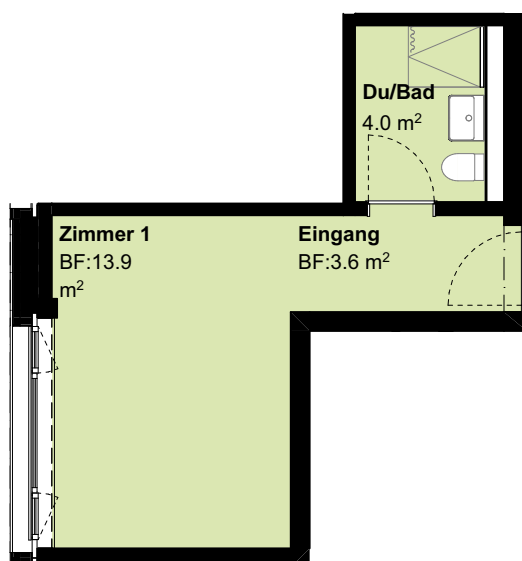

Separat-Zimmer

Adresse: Flurstrasse 71
Geschoss: 8.OG
Fläche: 32.8 m²
Loggia: -
Objekt-Nr.: 010808
Nebenobjekt: -

Separat-Zimmer

Adresse: Flurstrasse 71
Geschoss: 16.OG
Fläche: 21.5 m²
Loggia: -
Objekt-Nr.: 011604
Nebenobjekt: -

Separat-Zimmer

Adresse: Flurstrasse 71
Geschoss: 17.OG
Fläche: 21.5 m²
Loggia: -
Objekt-Nr.: 011704
Nebenobjekt: -

Separat-Zimmer

Adresse: Flurstrasse 71
Geschoss: 19.OG
Fläche: 21.5 m²
Loggia: -
Objekt-Nr.: 011904
Nebenobjekt: -

Separat-Zimmer

Adresse: Flurstrasse 71
Geschoss: 20.OG
Fläche: 21.5 m²
Loggia: -
Objekt-Nr.: 012004
Nebenobjekt: -

Separat-Zimmer

Adresse: Flurstrasse 71
Geschoss: 22.OG
Fläche: 21.5 m²
Loggia: -
Objekt-Nr.: 012204
Nebenobjekt: -

Separat-Zimmer

Adresse: Flurstrasse 71
Geschoss: 26.OG
Fläche: 21.5 m²
Loggia: -
Objekt-Nr.: 012604
Nebenobjekt: -