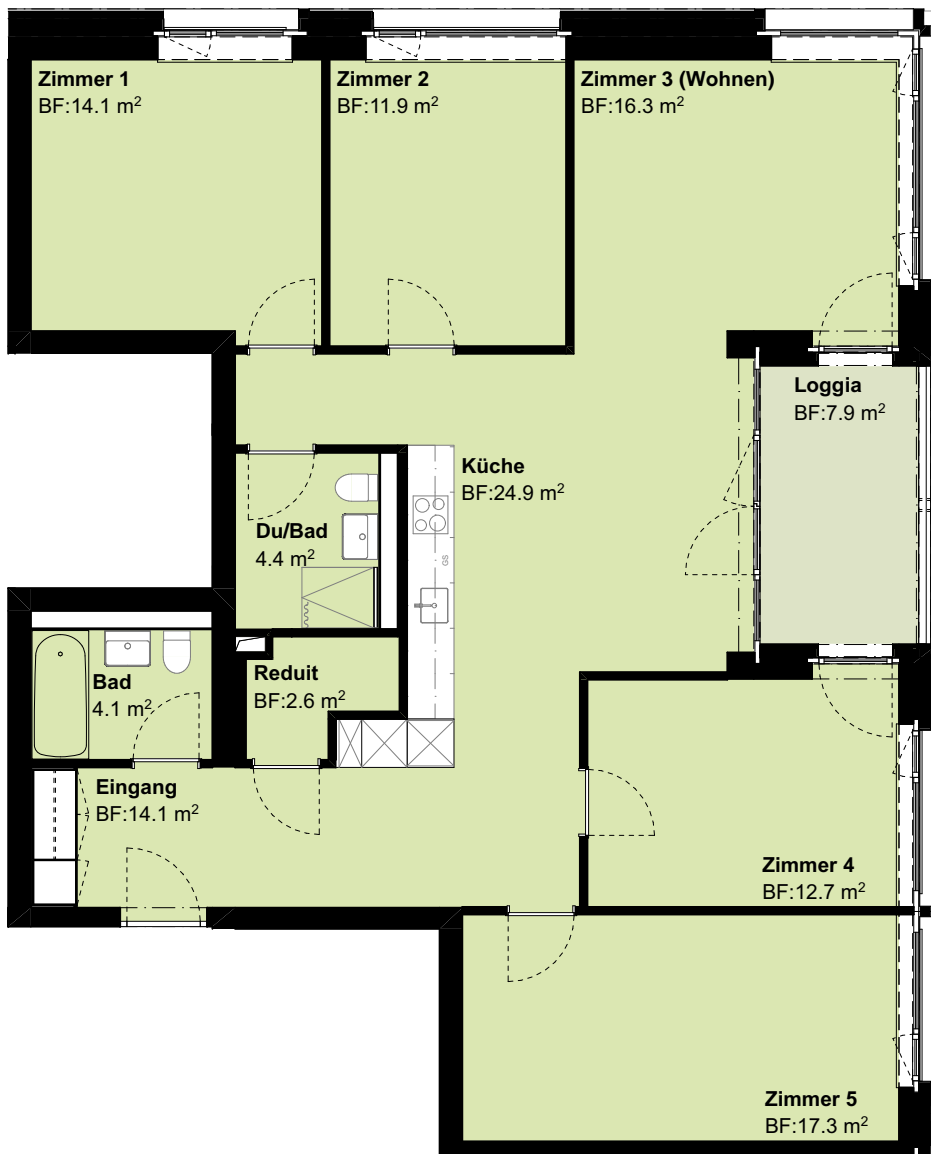

## 5.5 Zimmer-Wohnung

Adresse: Flurstrasse 71  
 Geschoss: 4.OG  
 Fläche: 122.4 m<sup>2</sup>  
 Loggia: 7.9 m<sup>2</sup>  
 Objekt-Nr.: 010407  
 Nebenobjekt: ca. 9 m<sup>2</sup> (Keller)

## 5.5 Zimmer-Wohnung

Adresse: Flurstrasse 71  
 Geschoss: 5.OG  
 Fläche: 122.4 m<sup>2</sup>  
 Loggia: 7.9 m<sup>2</sup>  
 Objekt-Nr.: 010507  
 Nebenobjekt: ca. 9 m<sup>2</sup> (Keller)

## 5.5 Zimmer-Wohnung

Adresse: Flurstrasse 71  
 Geschoss: 6.OG  
 Fläche: 123.8 m<sup>2</sup>  
 Loggia: 8.1 m<sup>2</sup>  
 Objekt-Nr.: 010602  
 Nebenobjekt: ca. 9 m<sup>2</sup> (Keller)

## 5.5 Zimmer-Wohnung

Adresse: Flurstrasse 71  
 Geschoss: 6.OG  
 Fläche: 122.4 m<sup>2</sup>  
 Loggia: 7.9 m<sup>2</sup>  
 Objekt-Nr.: 010607  
 Nebenobjekt: ca. 9 m<sup>2</sup> (Keller)