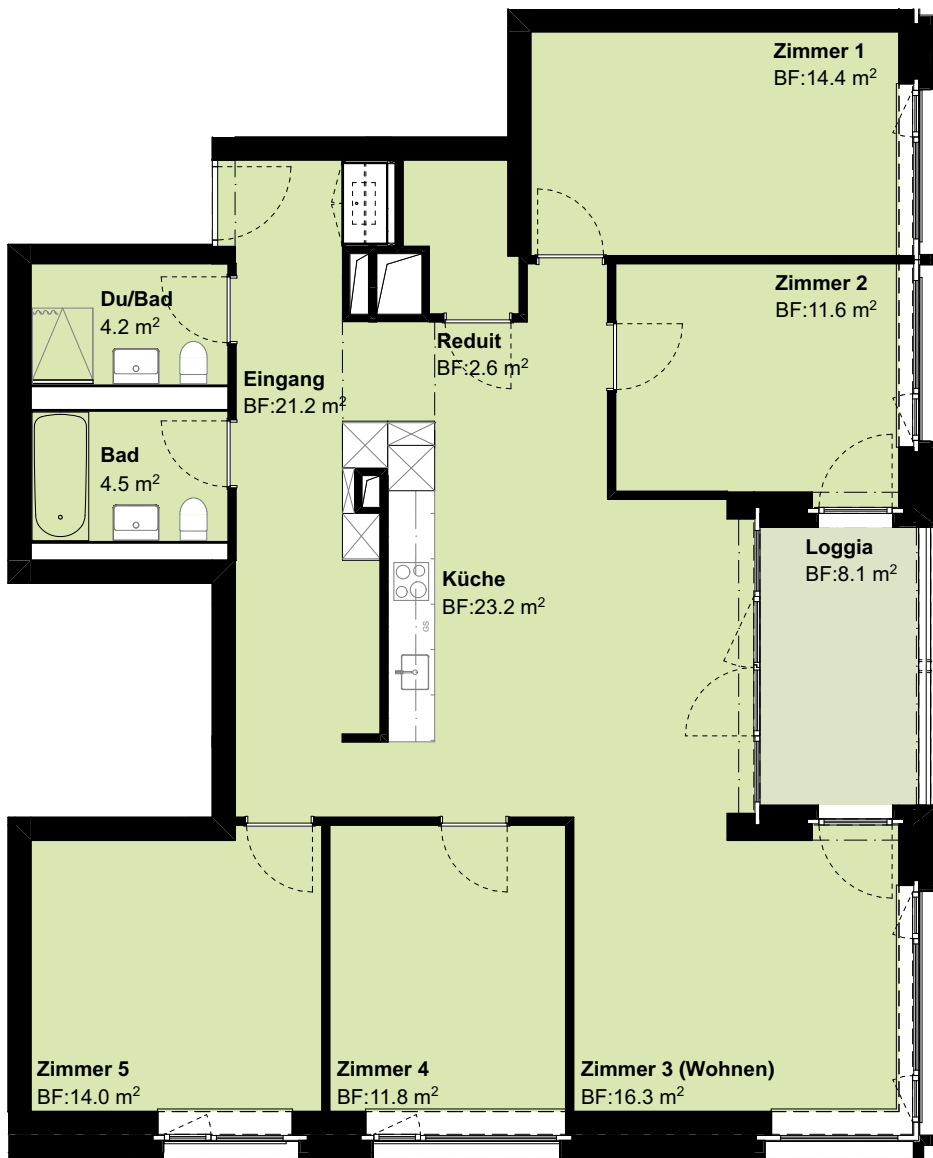

## 5.5 Zimmer-Wohnung

Adresse: Flurstrasse 71  
 Geschoss: 2.OG  
 Fläche: 123.8 m<sup>2</sup>  
 Loggia: 8.1 m<sup>2</sup>  
 Objekt-Nr.: 010202  
 Nebenobjekt: ca. 9 m<sup>2</sup> (Keller)

## 5.5 Zimmer-Wohnung

Adresse: Flurstrasse 71  
 Geschoss: 2.OG  
 Fläche: 122.4 m<sup>2</sup>  
 Loggia: 7.9 m<sup>2</sup>  
 Objekt-Nr.: 010207  
 Nebenobjekt: ca. 9 m<sup>2</sup> (Keller)

## 5.5 Zimmer-Wohnung

Adresse: Flurstrasse 71  
 Geschoss: 3.OG  
 Fläche: 122.4 m<sup>2</sup>  
 Loggia: 7.9 m<sup>2</sup>  
 Objekt-Nr.: 010307  
 Nebenobjekt: ca. 9 m<sup>2</sup> (Keller)

## 5.5 Zimmer-Wohnung

Adresse: Flurstrasse 71  
 Geschoss: 4.OG  
 Fläche: 123.8 m<sup>2</sup>  
 Loggia: 8.1 m<sup>2</sup>  
 Objekt-Nr.: 010402  
 Nebenobjekt: ca. 9 m<sup>2</sup> (Keller)