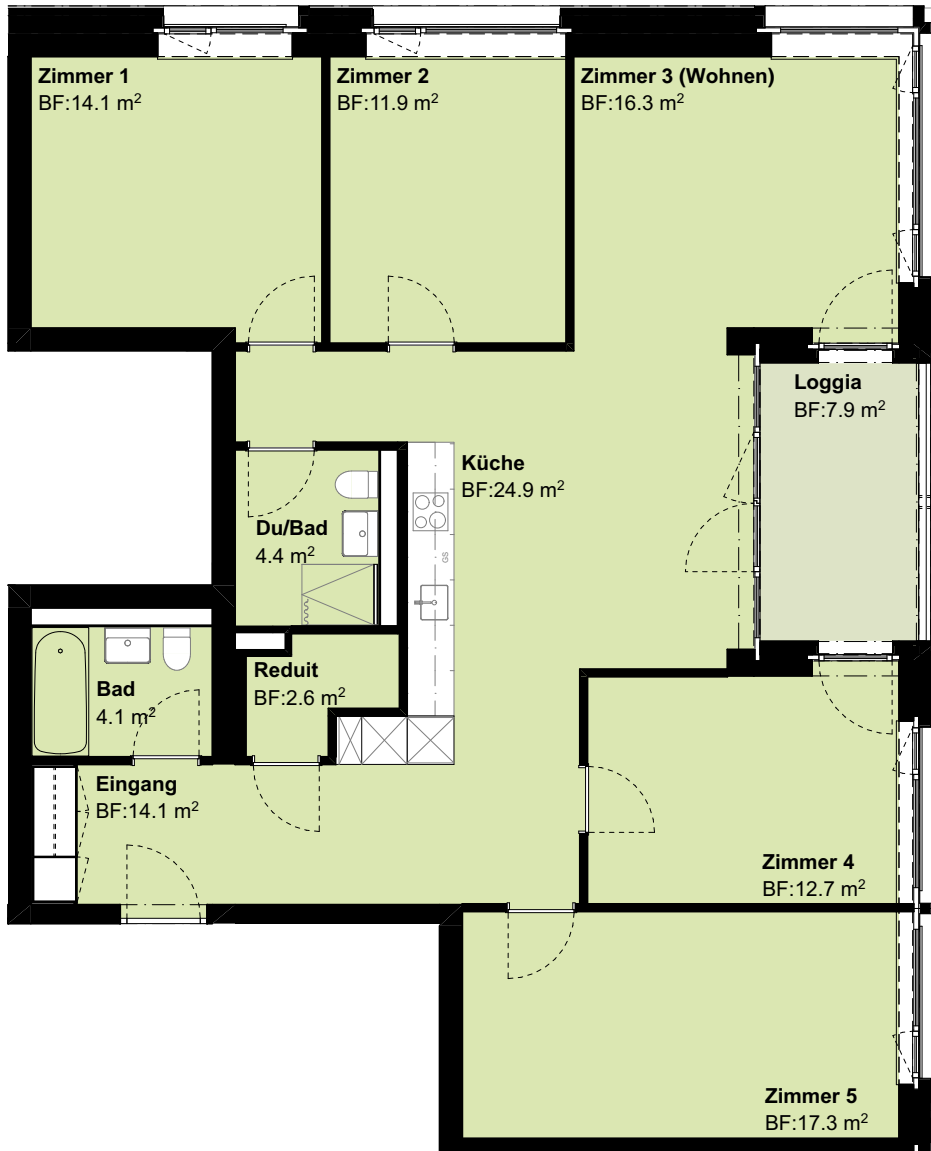

## 5.5 Zimmer-Wohnung

Adresse: Flurstrasse 71  
 Geschoss: 2.OG  
 Fläche: 123.8 m<sup>2</sup>  
 Loggia: 8.1 m<sup>2</sup>  
 Objekt-Nr.: 010202  
 Nebenobjekt: ca. 9 m<sup>2</sup> (Keller)

## 5.5 Zimmer-Wohnung

Adresse: Flurstrasse 71  
 Geschoss: 2.OG  
 Fläche: 122.4 m<sup>2</sup>  
 Loggia: 7.9 m<sup>2</sup>  
 Objekt-Nr.: 010207  
 Nebenobjekt: ca. 9 m<sup>2</sup> (Keller)

## 5.5 Zimmer-Wohnung

Adresse: Flurstrasse 71  
 Geschoss: 3.OG  
 Fläche: 122.4 m<sup>2</sup>  
 Loggia: 7.9 m<sup>2</sup>  
 Objekt-Nr.: 010307  
 Nebenobjekt: ca. 9 m<sup>2</sup> (Keller)

## 5.5 Zimmer-Wohnung

Adresse: Flurstrasse 71  
 Geschoss: 4.OG  
 Fläche: 123.8 m<sup>2</sup>  
 Loggia: 8.1 m<sup>2</sup>  
 Objekt-Nr.: 010402  
 Nebenobjekt: ca. 9 m<sup>2</sup> (Keller)