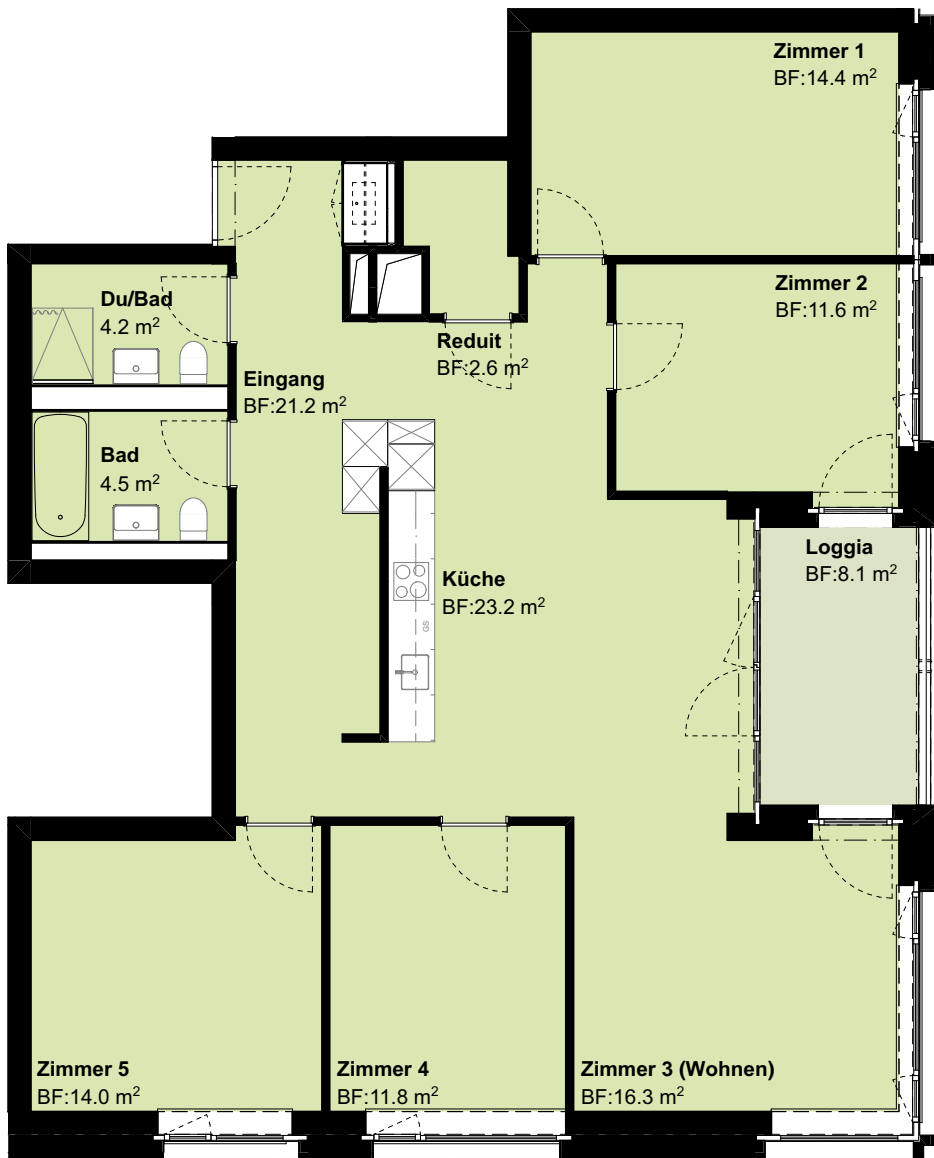

## 5.5 Zimmer-Wohnung

Adresse: Flurstrasse 71  
 Geschoss: 2.OG  
 Fläche: 123.8 m<sup>2</sup>  
 Loggia: 8.1 m<sup>2</sup>  
 Objekt-Nr.: 010202  
 Nebenobjekt: ca. 9 m<sup>2</sup> (Keller)

## 5.5 Zimmer-Wohnung

Adresse: Flurstrasse 71  
 Geschoss: 2.OG  
 Fläche: 122.4 m<sup>2</sup>  
 Loggia: 7.9 m<sup>2</sup>  
 Objekt-Nr.: 010207  
 Nebenobjekt: ca. 9 m<sup>2</sup> (Keller)

## 5.5 Zimmer-Wohnung

Adresse: Flurstrasse 71  
 Geschoss: 3.OG  
 Fläche: 122.4 m<sup>2</sup>  
 Loggia: 7.9 m<sup>2</sup>  
 Objekt-Nr.: 010307  
 Nebenobjekt: ca. 9 m<sup>2</sup> (Keller)

## 5.5 Zimmer-Wohnung

Adresse: Flurstrasse 71  
 Geschoss: 4.OG  
 Fläche: 123.8 m<sup>2</sup>  
 Loggia: 8.1 m<sup>2</sup>  
 Objekt-Nr.: 010402  
 Nebenobjekt: ca. 9 m<sup>2</sup> (Keller)