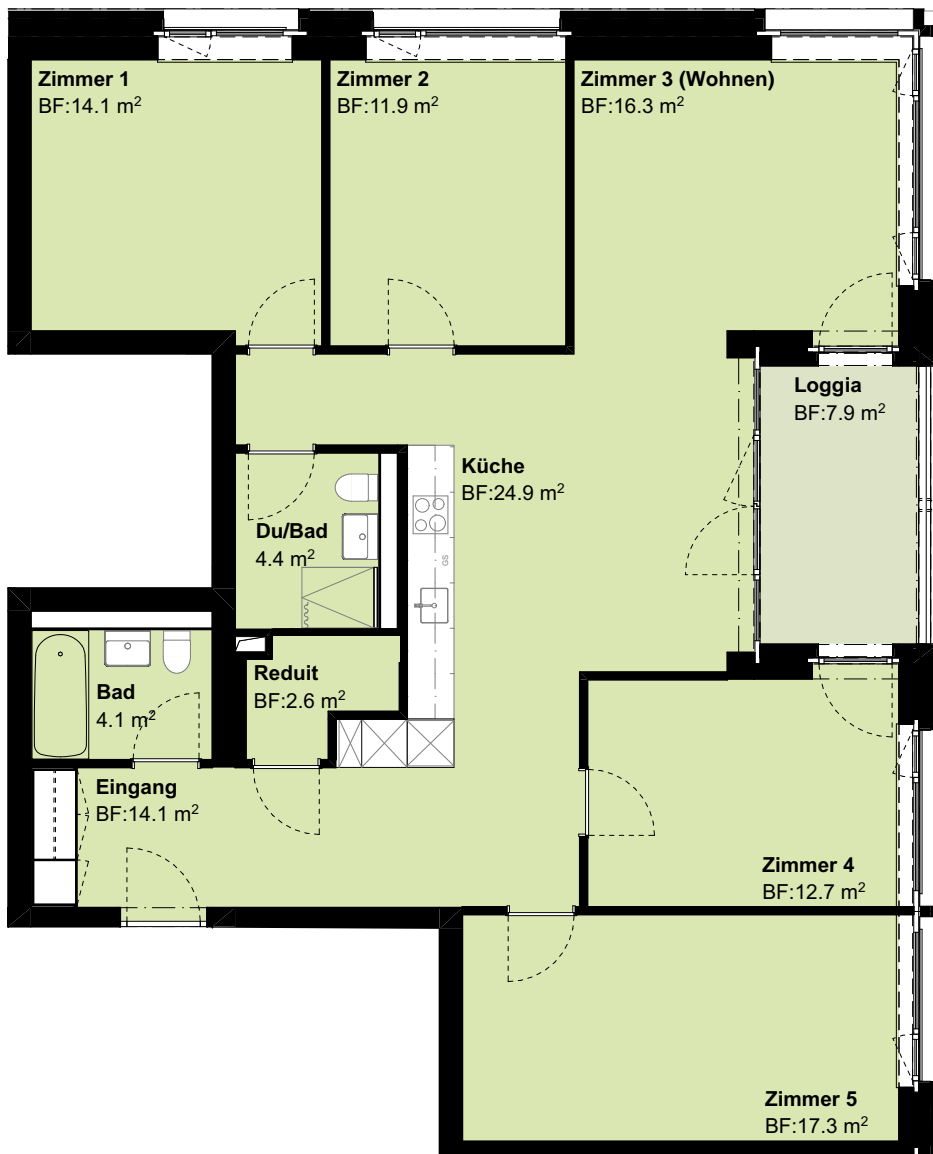

## 5.5 Zimmer-Wohnung

Adresse: Flurstrasse 71  
 Geschoss: 2.OG  
 Fläche: 123.8 m<sup>2</sup>  
 Loggia: 8.1 m<sup>2</sup>  
 Objekt-Nr.: 010202  
 Nebenobjekt: ca. 9 m<sup>2</sup> (Keller)

## 5.5 Zimmer-Wohnung

Adresse: Flurstrasse 71  
 Geschoss: 2.OG  
 Fläche: 122.4 m<sup>2</sup>  
 Loggia: 7.9 m<sup>2</sup>  
 Objekt-Nr.: 010207  
 Nebenobjekt: ca. 9 m<sup>2</sup> (Keller)

## 5.5 Zimmer-Wohnung

Adresse: Flurstrasse 71  
 Geschoss: 3.OG  
 Fläche: 122.4 m<sup>2</sup>  
 Loggia: 7.9 m<sup>2</sup>  
 Objekt-Nr.: 010307  
 Nebenobjekt: ca. 9 m<sup>2</sup> (Keller)

## 5.5 Zimmer-Wohnung

Adresse: Flurstrasse 71  
 Geschoss: 4.OG  
 Fläche: 123.8 m<sup>2</sup>  
 Loggia: 8.1 m<sup>2</sup>  
 Objekt-Nr.: 010402  
 Nebenobjekt: ca. 9 m<sup>2</sup> (Keller)