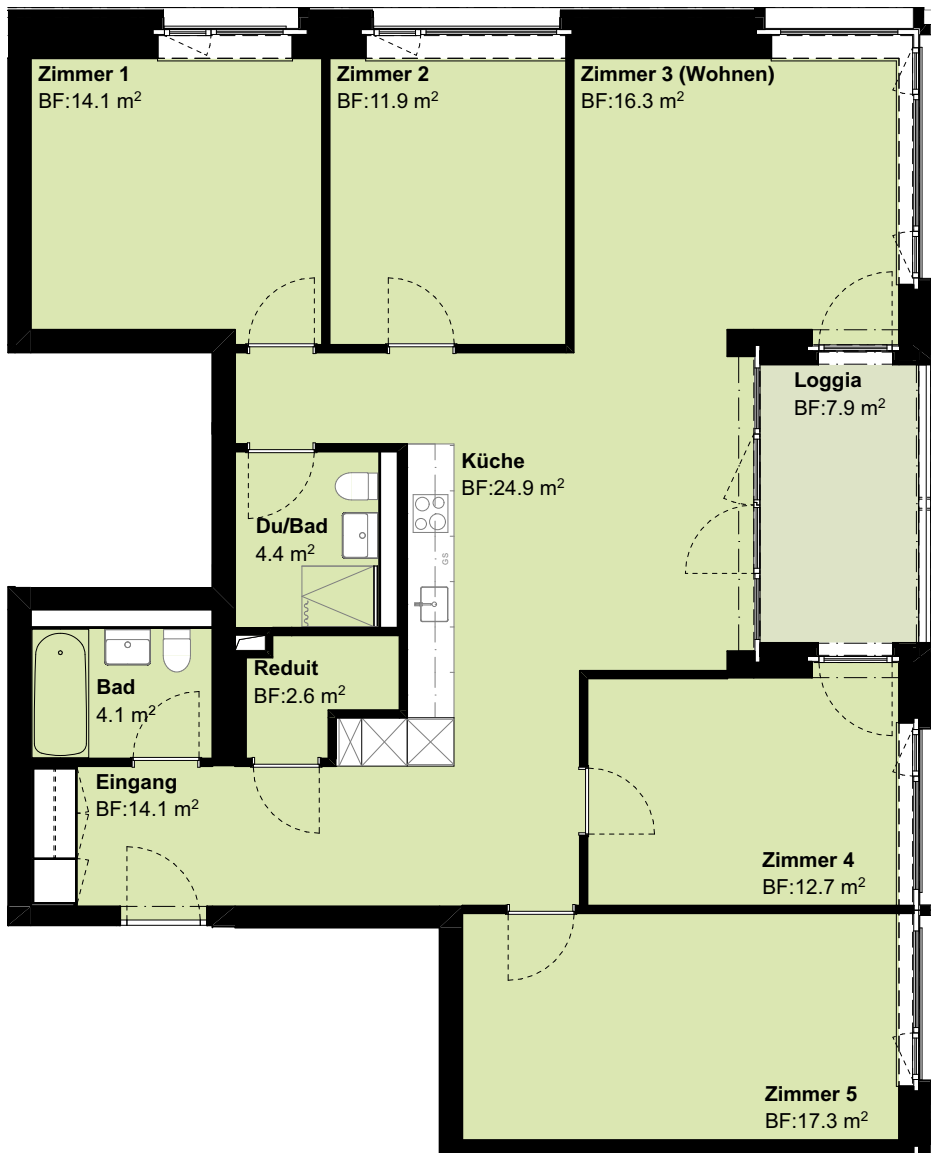

## 5.5 Zimmer-Wohnung

Adresse: Flurstrasse 71  
 Geschoss: 2.OG  
 Fläche: 122.4 m<sup>2</sup>  
 Loggia: 7.9 m<sup>2</sup>  
 Objekt-Nr.: 010207  
 Nebenobjekt: ca. 9 m<sup>2</sup> (Keller)

## 5.5 Zimmer-Wohnung

Adresse: Flurstrasse 71  
 Geschoss: 3.OG  
 Fläche: 122.4 m<sup>2</sup>  
 Loggia: 7.9 m<sup>2</sup>  
 Objekt-Nr.: 010307  
 Nebenobjekt: ca. 9 m<sup>2</sup> (Keller)

## 5.5 Zimmer-Wohnung

Adresse: Flurstrasse 71  
 Geschoss: 4.OG  
 Fläche: 123.8 m<sup>2</sup>  
 Loggia: 8.1 m<sup>2</sup>  
 Objekt-Nr.: 010402  
 Nebenobjekt: ca. 9 m<sup>2</sup> (Keller)

## 5.5 Zimmer-Wohnung

Adresse: Flurstrasse 71  
 Geschoss: 4.OG  
 Fläche: 122.4 m<sup>2</sup>  
 Loggia: 7.9 m<sup>2</sup>  
 Objekt-Nr.: 010407  
 Nebenobjekt: ca. 9 m<sup>2</sup> (Keller)