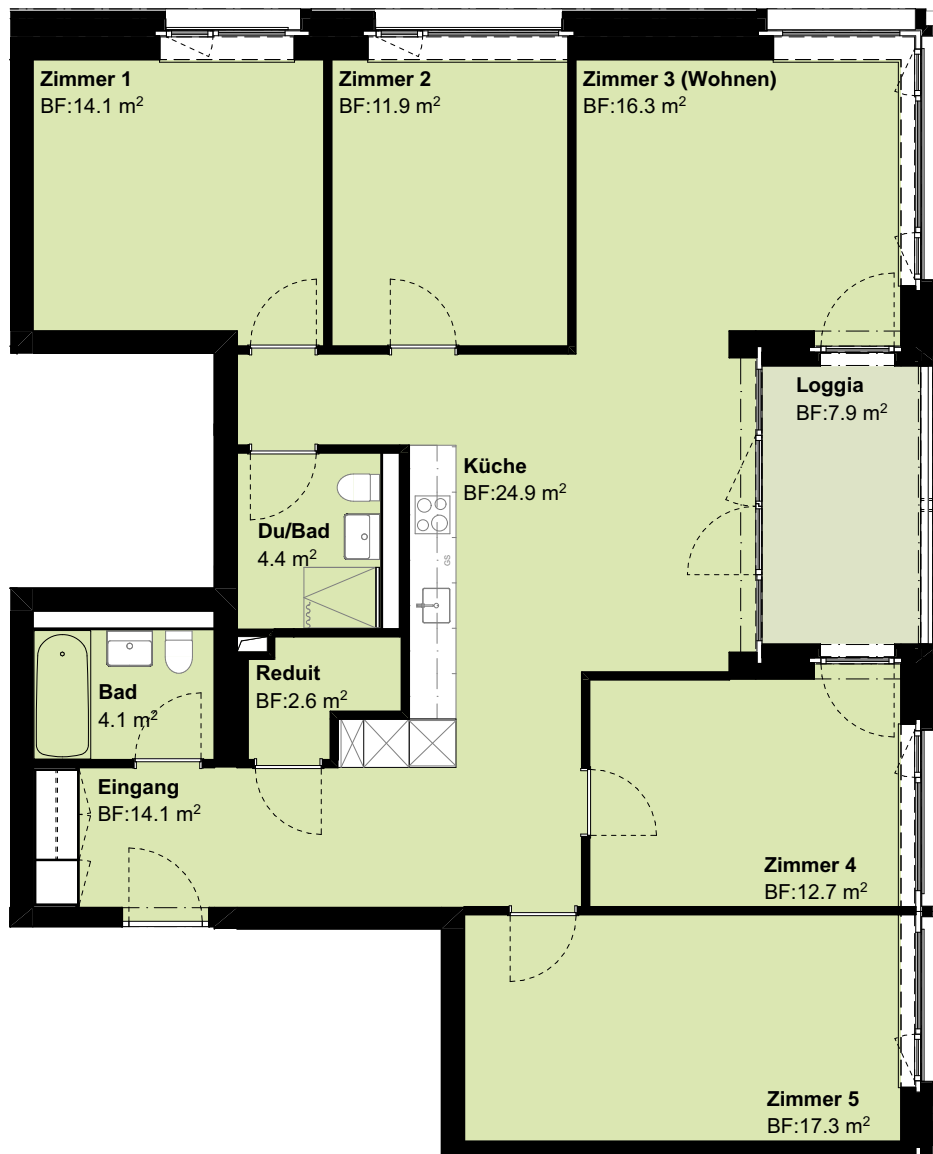

## 5.5 Zimmer-Wohnung

Adresse: Flurstrasse 71  
 Geschoss: 3.OG  
 Fläche: 122.4 m<sup>2</sup>  
 Loggia: 7.9 m<sup>2</sup>  
 Objekt-Nr.: 010307  
 Nebenobjekt: ca. 9 m<sup>2</sup> (Keller)

## 5.5 Zimmer-Wohnung

Adresse: Flurstrasse 71  
 Geschoss: 4.OG  
 Fläche: 123.8 m<sup>2</sup>  
 Loggia: 8.1 m<sup>2</sup>  
 Objekt-Nr.: 010402  
 Nebenobjekt: ca. 9 m<sup>2</sup> (Keller)

## 5.5 Zimmer-Wohnung

Adresse: Flurstrasse 71  
 Geschoss: 4.OG  
 Fläche: 122.4 m<sup>2</sup>  
 Loggia: 7.9 m<sup>2</sup>  
 Objekt-Nr.: 010407  
 Nebenobjekt: ca. 9 m<sup>2</sup> (Keller)

## 5.5 Zimmer-Wohnung

Adresse: Flurstrasse 71  
 Geschoss: 5.OG  
 Fläche: 122.4 m<sup>2</sup>  
 Loggia: 7.9 m<sup>2</sup>  
 Objekt-Nr.: 010507  
 Nebenobjekt: ca. 9 m<sup>2</sup> (Keller)