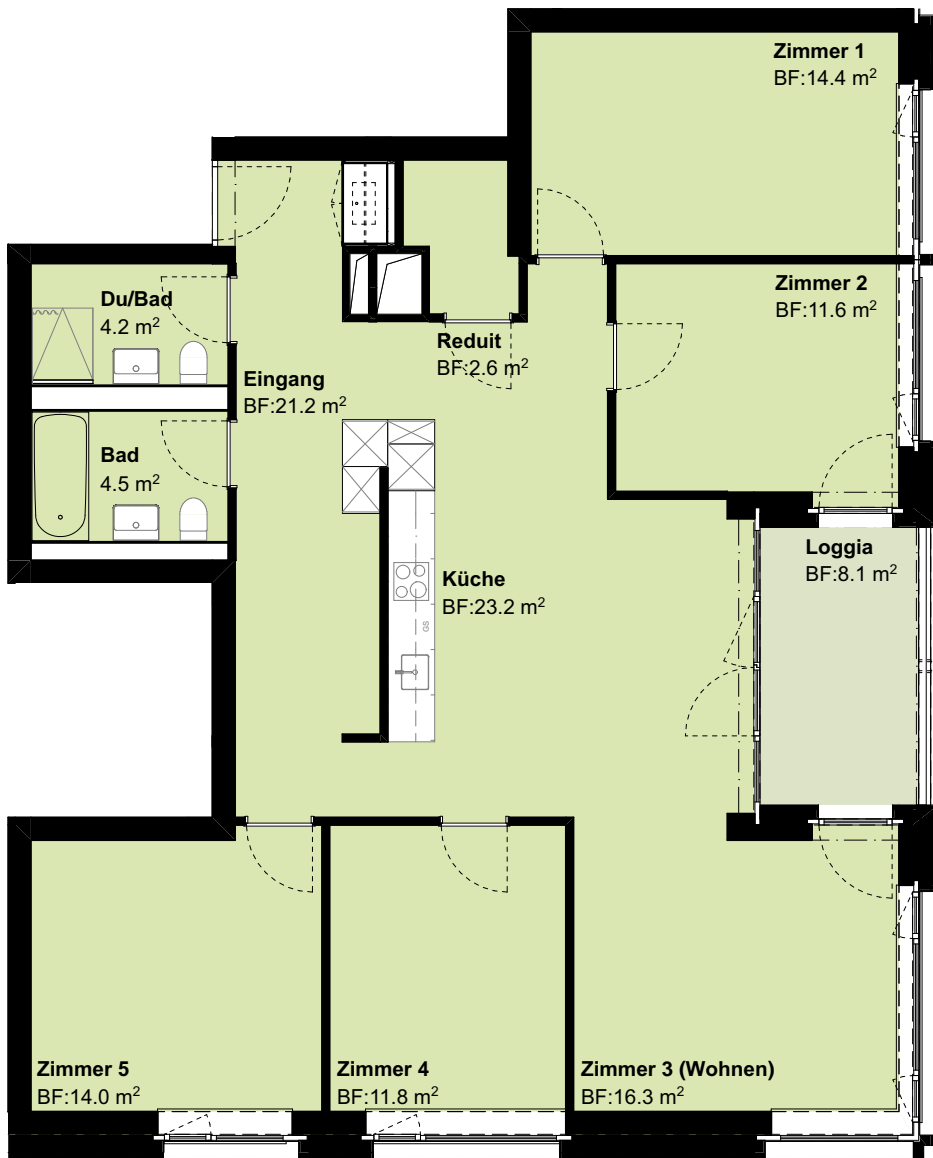

## 5.5 Zimmer-Wohnung

Adresse: Flurstrasse 71  
 Geschoss: 4.OG  
 Fläche: 123.8 m<sup>2</sup>  
 Loggia: 8.1 m<sup>2</sup>  
 Objekt-Nr.: 010402  
 Nebenobjekt: ca. 9 m<sup>2</sup> (Keller)

## 5.5 Zimmer-Wohnung

Adresse: Flurstrasse 71  
 Geschoss: 4.OG  
 Fläche: 122.4 m<sup>2</sup>  
 Loggia: 7.9 m<sup>2</sup>  
 Objekt-Nr.: 010407  
 Nebenobjekt: ca. 9 m<sup>2</sup> (Keller)

## 5.5 Zimmer-Wohnung

Adresse: Flurstrasse 71  
 Geschoss: 5.OG  
 Fläche: 122.4 m<sup>2</sup>  
 Loggia: 7.9 m<sup>2</sup>  
 Objekt-Nr.: 010507  
 Nebenobjekt: ca. 9 m<sup>2</sup> (Keller)

## 5.5 Zimmer-Wohnung

Adresse: Flurstrasse 71  
 Geschoss: 6.OG  
 Fläche: 123.8 m<sup>2</sup>  
 Loggia: 8.1 m<sup>2</sup>  
 Objekt-Nr.: 010602  
 Nebenobjekt: ca. 9 m<sup>2</sup> (Keller)