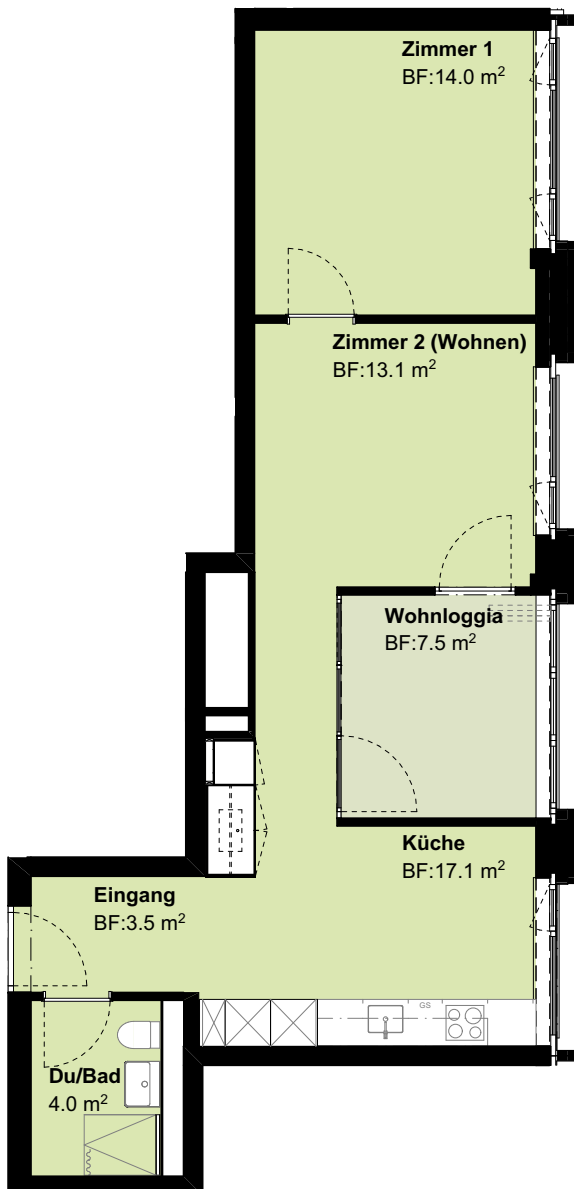

2.5 Zimmer-Wohnung

Adresse: Flurstrasse 71
Geschoss: 21.OG
Fläche: 59.2 m²
Wohnloggia: 7.5 m²
Objekt-Nr.: 012101
Nebenobjekt: ca. 5 m² (Keller)

2.5 Zimmer-Wohnung

Adresse: Flurstrasse 71
 Geschoss: 22.OG
 Fläche: 59.2 m²
 Wohnloggia: 7.5 m²
 Objekt-Nr.: 012201
 Nebenobjekt: ca. 5 m² (Abstellraum)