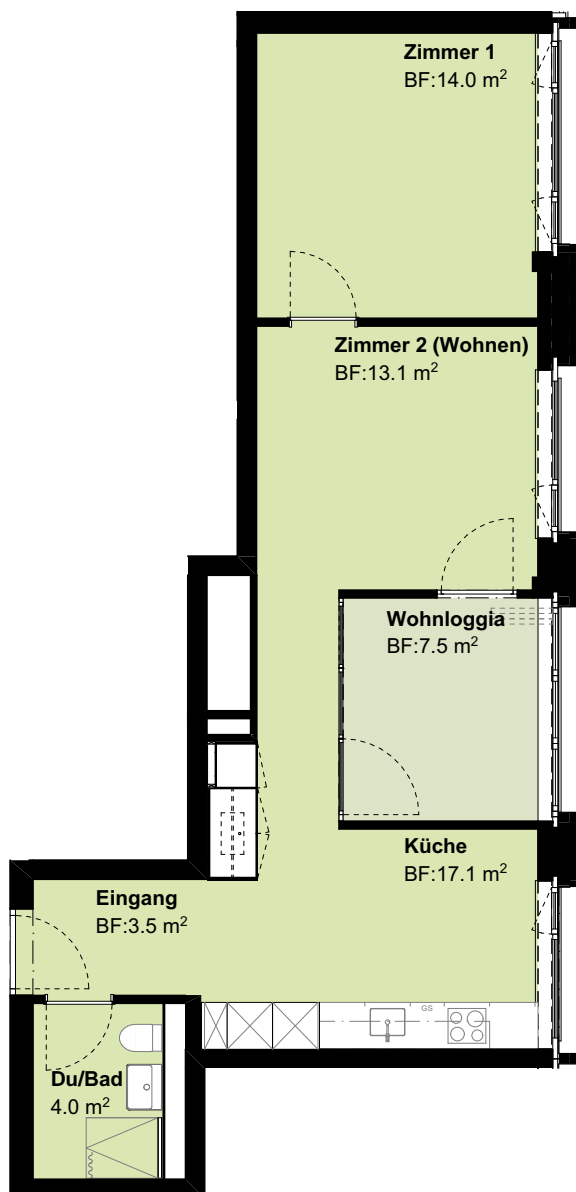

2.5 Zimmer-Wohnung

Adresse: Flurstrasse 71
Geschoss: 23.OG
Fläche: 59.2 m²
Wohnloggia: 7.5 m²
Objekt-Nr.: 012301
Nebenobjekt: ca. 5 m² (Abstellraum)

2.5 Zimmer-Wohnung

Adresse: Flurstrasse 71
Geschoss: 24.OG
Fläche: 59.2 m²
Wohnloggia: 7.5 m²
Objekt-Nr.: 012401
Nebenobjekt: ca. 5 m² (Abstellraum)

2.5 Zimmer-Wohnung

Adresse: Flurstrasse 71
Geschoss: 25.OG
Fläche: 59.2 m²
Wohnloggia: 7.5 m²
Objekt-Nr.: 012501
Nebenobjekt: ca. 5 m² (Abstellraum)

2.5 Zimmer-Wohnung

Adresse: Flurstrasse 71
Geschoss: 26.OG
Fläche: 59.2 m²
Wohnloggia: 7.5 m²
Objekt-Nr.: 012601
Nebenobjekt: ca. 5 m² (Abstellraum)