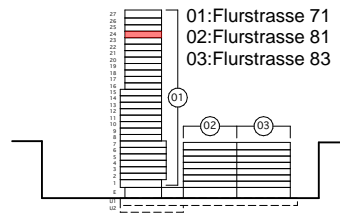

2.5 Zimmer-Wohnung

Adresse: Flurstrasse 71
Geschoss: 23.OG
Fläche: 59.2 m²
Wohnloggia: 7.5 m²
Objekt-Nr.: 012301
Nebenobjekt: ca. 5 m² (Abstellraum)

2.5 Zimmer-Wohnung

Adresse: Flurstrasse 71
Geschoss: 24.OG
Fläche: 59.2 m²
Wohnloggia: 7.5 m²
Objekt-Nr.: 012401
Nebenobjekt: ca. 5 m² (Abstellraum)

2.5 Zimmer-Wohnung

Adresse: Flurstrasse 71
Geschoss: 25.OG
Fläche: 59.2 m²
Wohnloggia: 7.5 m²
Objekt-Nr.: 012501
Nebenobjekt: ca. 5 m² (Abstellraum)

2.5 Zimmer-Wohnung

Adresse: Flurstrasse 71
Geschoss: 26.OG
Fläche: 59.2 m²
Wohnloggia: 7.5 m²
Objekt-Nr.: 012601
Nebenobjekt: ca. 5 m² (Abstellraum)