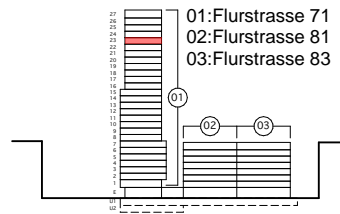

2.5 Zimmer-Wohnung

Adresse: Flurstrasse 71
Geschoss: 23.OG
Fläche: 59.2 m²
Wohnloggia: 7.5 m²
Objekt-Nr.: 012301
Nebenobjekt: ca. 5 m² (Abstellraum)

2.5 Zimmer-Wohnung

Adresse: Flurstrasse 71
Geschoss: 24.OG
Fläche: 59.2 m²
Wohnloggia: 7.5 m²
Objekt-Nr.: 012401
Nebenobjekt: ca. 5 m² (Abstellraum)

2.5 Zimmer-Wohnung

Adresse: Flurstrasse 71
Geschoss: 25.OG
Fläche: 59.2 m²
Wohnloggia: 7.5 m²
Objekt-Nr.: 012501
Nebenobjekt: ca. 5 m² (Abstellraum)

2.5 Zimmer-Wohnung

Adresse: Flurstrasse 71
Geschoss: 26.OG
Fläche: 59.2 m²
Wohnloggia: 7.5 m²
Objekt-Nr.: 012601
Nebenobjekt: ca. 5 m² (Abstellraum)