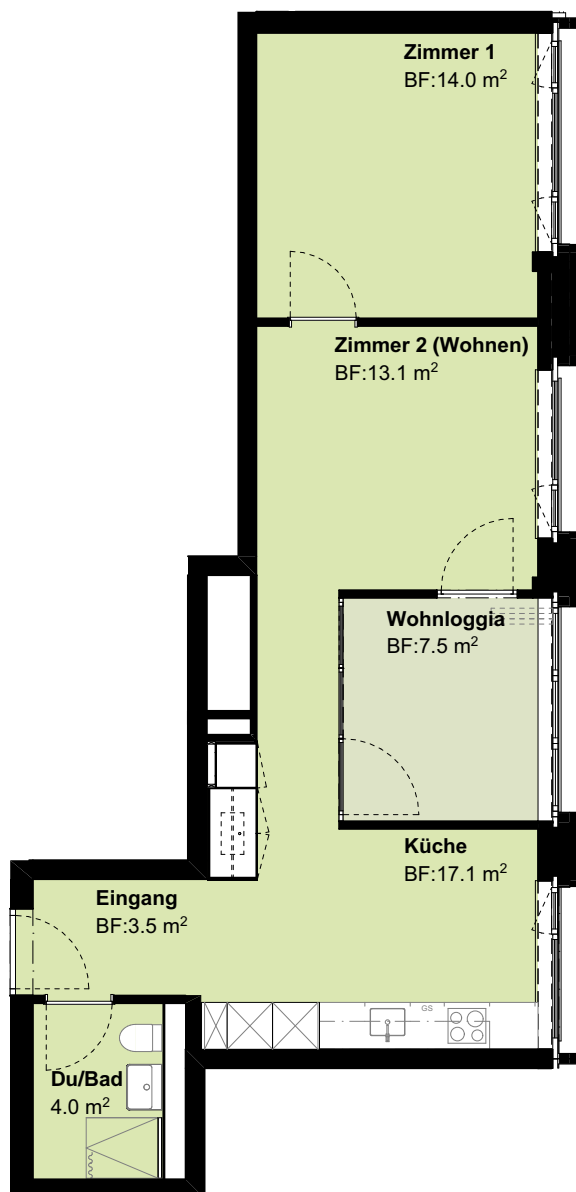

2.5 Zimmer-Wohnung

Adresse: Flurstrasse 71
Geschoss: 23.OG
Fläche: 59.2 m²
Wohnloggia: 7.5 m²
Objekt-Nr.: 012301
Nebenobjekt: ca. 5 m² (Abstellraum)

2.5 Zimmer-Wohnung

Adresse: Flurstrasse 71
Geschoss: 24.OG
Fläche: 59.2 m²
Wohnloggia: 7.5 m²
Objekt-Nr.: 012401
Nebenobjekt: ca. 5 m² (Abstellraum)

2.5 Zimmer-Wohnung

Adresse: Flurstrasse 71
Geschoss: 25.OG
Fläche: 59.2 m²
Wohnloggia: 7.5 m²
Objekt-Nr.: 012501
Nebenobjekt: ca. 5 m² (Abstellraum)

2.5 Zimmer-Wohnung

Adresse: Flurstrasse 71
Geschoss: 26.OG
Fläche: 59.2 m²
Wohnloggia: 7.5 m²
Objekt-Nr.: 012601
Nebenobjekt: ca. 5 m² (Abstellraum)