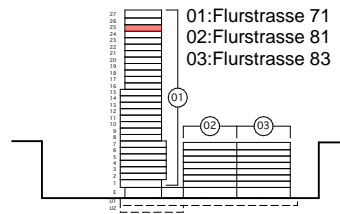

2.5 Zimmer-Wohnung

Adresse: Flurstrasse 71
Geschoss: 23.OG
Fläche: 59.2 m²
Wohnloggia: 7.5 m²
Objekt-Nr.: 012301
Nebenobjekt: ca. 5 m² (Abstellraum)

2.5 Zimmer-Wohnung

Adresse: Flurstrasse 71
Geschoss: 24.OG
Fläche: 59.2 m²
Wohnloggia: 7.5 m²
Objekt-Nr.: 012401
Nebenobjekt: ca. 5 m² (Abstellraum)

2.5 Zimmer-Wohnung

Adresse: Flurstrasse 71
Geschoss: 25.OG
Fläche: 59.2 m²
Wohnloggia: 7.5 m²
Objekt-Nr.: 012501
Nebenobjekt: ca. 5 m² (Abstellraum)

2.5 Zimmer-Wohnung

Adresse: Flurstrasse 71
Geschoss: 26.OG
Fläche: 59.2 m²
Wohnloggia: 7.5 m²
Objekt-Nr.: 012601
Nebenobjekt: ca. 5 m² (Abstellraum)