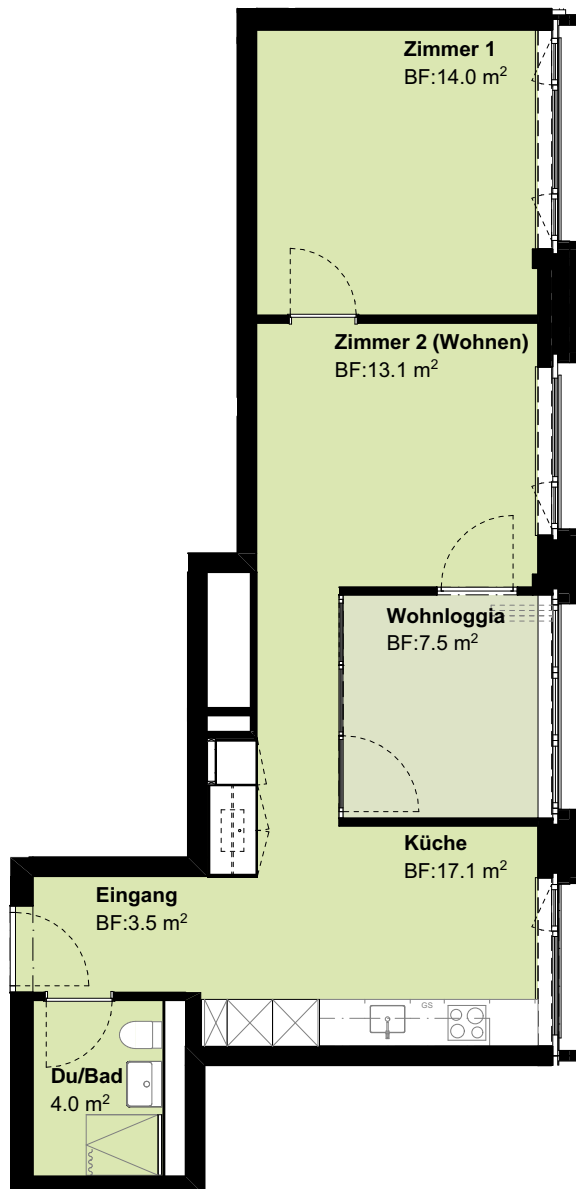

2.5 Zimmer-Wohnung

Adresse: Flurstrasse 71
Geschoss: 23.OG
Fläche: 59.2 m²
Wohnloggia: 7.5 m²
Objekt-Nr.: 012301
Nebenobjekt: ca. 5 m² (Abstellraum)

2.5 Zimmer-Wohnung

Adresse: Flurstrasse 71
Geschoss: 24.OG
Fläche: 59.2 m²
Wohnloggia: 7.5 m²
Objekt-Nr.: 012401
Nebenobjekt: ca. 5 m² (Abstellraum)

2.5 Zimmer-Wohnung

Adresse: Flurstrasse 71
Geschoss: 25.OG
Fläche: 59.2 m²
Wohnloggia: 7.5 m²
Objekt-Nr.: 012501
Nebenobjekt: ca. 5 m² (Abstellraum)

2.5 Zimmer-Wohnung

Adresse: Flurstrasse 71
Geschoss: 26.OG
Fläche: 59.2 m²
Wohnloggia: 7.5 m²
Objekt-Nr.: 012601
Nebenobjekt: ca. 5 m² (Abstellraum)